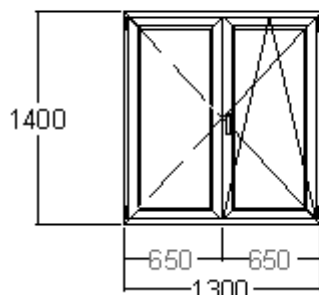

Окно штульповое:

Окно, вид изнутри (М1:50)

Ст-т: СПО 4-16-4

1/1 Окно, с подрамником

Наименование:	Артикул:	Ед. Изм:	Кол-во:
Блокировщик	260538	шт	1
Вставка повор. петли	331488	шт	1
Горка Тиссен АВА 1	1 АВА	шт	1
Запор осн. центр. 1201-1600/2E	318597 / 259721	шт	1
Накладка верхней петли, белая	230205	шт	2
Накладка декор.ниж.пет рамы бел. длин.	230426	шт	2
Накладка декор.нижн. пет. на ств. бел	230491	шт	2
Накладка декор.нижн.пет. рамы бел. корот	258926	шт	2
Накладка на ножницы, белая	230252	шт	2
Ножницы на раме 411-600, прав	258063	шт	1
Ножницы на ств. 0411-0600	256024	шт	1
Отв. планка ПО, прав, Тиссен	260500	шт	1
Отв. планка рядовая со смещенным центром, Тиссен	612980	шт	5
Отв. часть блокировщика на шину	257600	шт	1
Петля верхняя на раму	230177	шт	2
Петля нижн. рамы 3 мм ПВХ	258590	шт	2
Петля нижн. створки 3 мм ПВХ	230343	шт	2
Петля поворотная, лев.	613982/230639	шт	1
Ручка оконная белая GreenteQ		шт	1
Скрытый прижим на раму, Тиссен	264234	шт	1
Скрытый прижим на створку	331483	шт	1
Уголок ножниц Р	260286	шт	1
Уголок Р	260277	шт	4
Удлинитель 600/1E	255282	шт	1
Штифт верхней петли	227354	шт	2
Штульп. запор 1201-1600	290912	шт	1