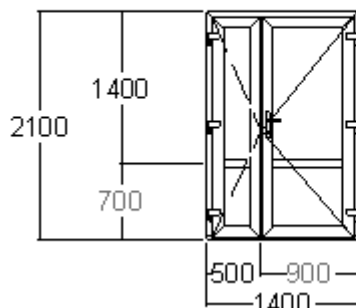

Наименование:	Артикул:	Ед_Изм:	Кол-во:
Доводчик (белый)		шт	1
Замок дверной KFV 49 35/16 (с защелкой)		шт	1
Отв. планка для шпингалета	260438	шт	2
Ответная планка под замок д/штульп.двери правая	штульп	шт	1
Петля дверная DoorLine бел.	445190/492589	шт	6
Подкладка 1,5 мм для петли DoorLine бел.	445225	шт	6
Ручка нажимная /Россия/	СТН-0555-03	компл	1
Цилиндр замка 45/45		шт	1
Шпингалет с рычагом, 150/2*16	388354	шт	2