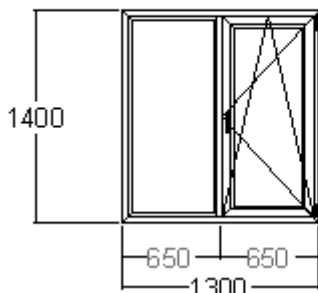

Окно стандартное с поворотно-откидной створкой:

Окно, вид изнутри (М1:50)

Ст-т: СПО 4-16-4

1/1 Окно, с подрамником

Наименование:	Артикул:	Ед_Изм:	Кол-во:
Блокировщик	260538	шт	1
Запор осн. центр. 1201-1600/2E	318597 / 259721	шт	1
Накладка верхней петли, белая	230205	шт	1
Накладка декор.ниж.пет рамы бел. длин.	230426	шт	1
Накладка декор.нижн. пет. на ств. бел	230491	шт	1
Накладка декор.нижн.пет. рамы бел. корот	258926	шт	1
Накладка на ножницы, белая	230252	шт	1
Ножницы на раме 411-600, прав	258063	шт	1
Ножницы на ств. 0411-0600	256024	шт	1
Отв. планка ПО, прав, Тиссен	260500	шт	1
Отв. планка рядовая, Тиссен (ПМФЗ)	477245	шт	5
Отв. часть блокировщика, Тиссен	260550	шт	1
Петля верхняя на раму	230177	шт	1
Петля нижн. рамы 3 мм ПВХ	258590	шт	1
Петля нижн. створки 3 мм ПВХ	230343	шт	1
Ручка оконная (бел.)		шт	1
Уголок ножниц Р	260286	шт	1
Уголок Р	260277	шт	2
Удлинитель 600/1E	255282	шт	1
Штифт верхней петли	227354	шт	1