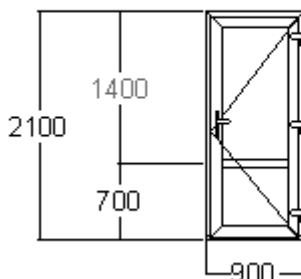

Наименование:	Артикул:	Ед_Изм:	Кол-во:
Доводчик (белый)		шт	1
Замок с бобышками 35 мм (корпус) 1=1	391689	шт	1
Замок с бобышками 35 мм (удлинитель 880 мм)	391693	шт	2
Отв. планка рядовая, Тиссен (ПМФЗ)	477245	шт	4
Ответная планка рег. 803 под замок KFY прав	RFF54181RX	компл	1
Петля дверная DoorLine бел.	445190/492589	шт	3
Подкладка 1,5 мм для петли DoorLine бел.	445225	шт	3
Ручка нажимная /Россия/	СТН-0555-03	компл	1
Цилиндр замка 45/45		шт	1