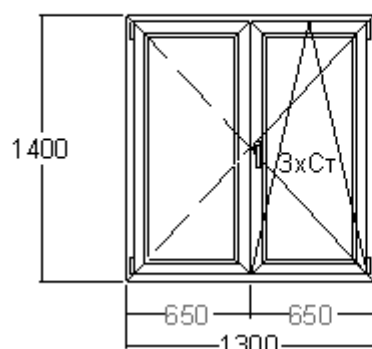

Окно штульповое с гребенкой:

Окно, вид изнутри (М1:40)

Ст-т: СПО 4-16-4

1/1 Окно, с подрамником

Наименование:	Артикул:	Ед_Изм:	Кол-во:	Общ_Вес:
Блокировщик	260538	шт	1	0
Вставка повор. петли	331488	шт	1	0,1
Горка Тиссен АВА 1	1 АВА	шт	1	0
Запор осн. центр. 1201-1600/2Е	318597 / 259721	шт	1	0,5
Накладка верхней петли, белая	230205	шт	2	0
Накладка декор.ниж.пет рамы бел. длин.	230426	шт	2	0
Накладка декор.нижн. пет. на ств. бел	230491	шт	2	0
Накладка декор.нижн.пет. рамы бел. корот	258926	шт	2	0
Накладка на ножницы, белая	230252	шт	2	0
Ножницы на раме 411-600, прав	258063	шт	1	0,2
Ножницы на ств. 0411-0600	256024	шт	1	0,2
Отв. планка ПО, прав, Тиссен	260500	шт	1	0,1
Отв. планка рядовая со смещенным центром, Тиссен	612980	шт	5	0,1
Отв. часть Зх-ст. шину, лев.	449982	шт	1	0
Отв. часть блокировщика на шину	257600	шт	1	0
Петля верхняя на раму	230177	шт	2	0,1
Петля нижн. рамы 3 мм ПВХ	258590	шт	2	0,1
Петля нижн. створки 3 мм ПВХ	230343	шт	2	0,1
Петля поворотная, лев.	613982/230639	шт	1	0,1
Ручка оконная белая GreenteQ		шт	1	0
Скрытый прижим на раму, Тиссен	264234	шт	1	0
Скрытый прижим на створку	331483	шт	1	0
Уголок ножниц Р	260286	шт	1	0,1
Уголок Р	260277	шт	3	0,3
Уголок Р Зх-ст. прав.	389816	шт	1	0,1
Удлинитель 600/1Е	255282	шт	1	0,2
Штифт верхней петли	227354	шт	2	0
Штульп. запор 1201-1600	290912	шт	1	0,6