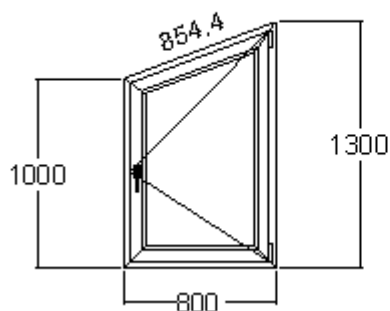

Окно косое с поворотной створкой:

Окно, вид изнутри (M1:40)

Ст-т: СПО 4-16-4

1/1 Окно, с подрамником

Сложность изготовления

Наименование:	Артикул:	Ед_Изм:	Кол-во:
Блокировщик	260538	шт	1
Запор осн. центр. 0801-1200/1E	318596 / 259720	шт	1
Накладка верхней петли, белая	230205	шт	1
Накладка декор.ниж.пет рамы бел. длин.	230426	шт	1
Накладка декор.нижн. пет. на ств. бел	230491	шт	1
Накладка декор.нижн.пет. рамы бел. корот	258926	шт	1
Накладка на ножницы, белая	230252	шт	1
Отв. планка рядовая со смещенным центром, Тиссен	612980	шт	5
Отв.часть блокировщика, Тиссен	260550	шт	1
Петля верхняя на раму	230177	шт	1
Петля нижн. рамы 3 мм ПВХ	258590	шт	1
Петля нижн. створки 3 мм ПВХ	230343	шт	1
Петля фрамужная	264019	шт	1
Ручка оконная белая GreenteQ		шт	1
Скрытый прижим на раму, Тиссен	264234	шт	1
Скрытый прижим на створку	331483	шт	1
Средний запор 400/1E	255280	шт	2
Уголок косой V	260278	шт	1
Уголок P	260277	шт	1
Штифт верхней петли	227354	шт	1