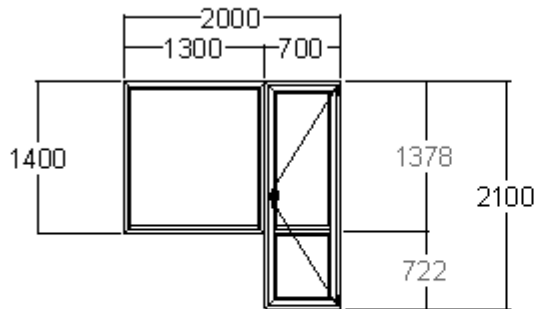

Дверь балконная поворотная:

Балк. блок, вид изнутри (М1:70)

Ст-т: СПО 4-16-4

1/1 Глухая рама, с подрамником

соединитель КРЗ	2x1400

1/2 Балк дверь правая, с подрамником

Наименование:	Артикул:	Ед. Изм:	Кол-во:
Блокировщик	260538	шт	1
Вставка повор. петли	331488	шт	1
Запор осн. центр. 1601-2000/2E	259762	шт	1
Защелка балкон. на раму, Тиссен	260468	шт	1
Накладка верхней петли, белая	230205	шт	1
Накладка декор.ниж.пет рамы бел. длин.	230426	шт	1
Накладка декор.нижн. пет. на ств. бел	230491	шт	1
Накладка декор.нижн.пет. рамы бел. корот	258926	шт	1
Накладка на ножницы, белая	230252	шт	1
Отв. планка рядовая со смещенным центром, Тиссен	612980	шт	4
Отв. часть блокировщика, Тиссен	260550	шт	1
Петля верхняя на раму	230177	шт	1
Петля нижн. рамы 3 мм ПВХ	258590	шт	1
Петля нижн. створки 3 мм ПВХ	230343	шт	1
Петля поворотная, прав.	613983/230640	шт	1
Ручка балконная белая		шт	1
Ручка оконная белая GreenteQ		шт	1
Скрытый прижим на раму, Тиссен	264234	шт	2
Скрытый прижим на створку	331483	шт	2
Уголок Р	260277	шт	2
Цапфа балк. защелки	256020	шт	1
Штифт верхней петли	227354	шт	1