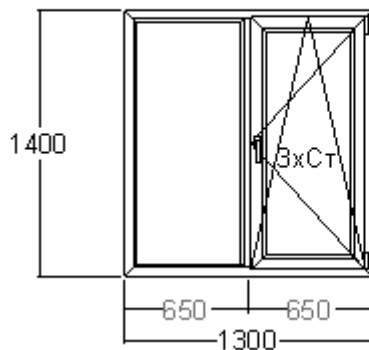

Окно стандартное с поворотно-откидной створкой и гребенкой:

Окно, вид изнутри (М1:40)

Ст-т: СПО 4-16-4

1/1 Окно, с подрамником

Наименование:	Артикул:	Ед_Изм:	Кол-во:
Блокировщик	260538	шт	1
Запор осн. центр. 1201-1600/2E	318597 / 259721	шт	1
Накладка верхней петли, белая	230205	шт	1
Накладка декор.ниж.пет рамы бел. длин.	230426	шт	1
Накладка декор.нижн. пет. на ств. бел	230491	шт	1
Накладка декор.нижн.пет. рамы бел. корот	258926	шт	1
Накладка на ножницы, белая	230252	шт	1
Ножницы на раме 411-600, прав	258063	шт	1
Ножницы на ств. 0411-0600	256024	шт	1
Отв. планка ПО, прав, Тиссен	260500	шт	1
Отв. планка рядовая, Тиссен (ПМФЗ)	477245	шт	5
Отв. часть Зх-ст.уп. на раму, Тиссен	319467	шт	1
Отв. часть блокировщика, Тиссен	260550	шт	1
Петля верхняя на раму	230177	шт	1
Петля нижн. рамы 3 мм ПВХ	258590	шт	1
Петля нижн. створки 3 мм ПВХ	230343	шт	1
Ручка оконная (бел.)		шт	1
Уголок ножниц Р	260286	шт	1
Уголок Р	260277	шт	1
Уголок Р Зх-ст. прав.	389816	шт	1
Удлинитель 600/1E	255282	шт	1
Штифт верхней петли	227354	шт	1