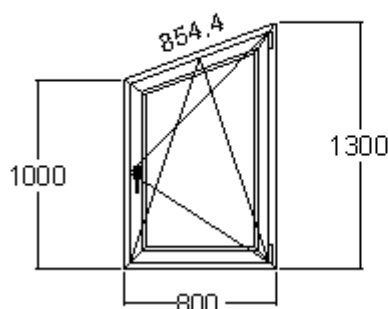

Окно косое с поворотно-откидной створкой:

Окно, вид изнутри (M1:40)

Ст-т: СПО 4-16-4

1/1 Окно, с подрамником

Сложность изготовления

Наименование:	Артикул:	Ед_Изм:	Кол-во:
Блокировщик	260538	шт	1
Запор осн. центр. 0801-1200/1E	318596 / 259720	шт	1
Накладка верхней петли, белая	230205	шт	1
Накладка декор.ниж.пет рамы бел. длин.	230426	шт	1
Накладка декор.нижн. пет. на ств. бел	230491	шт	1
Накладка декор.нижн.пет. рамы бел. корот	258926	шт	1
Накладка на ножницы, белая	230252	шт	1
Ножницы на раме 411-600, 12/20-13, прав. (косые)	245386	шт	1
Ножницы на ств. 0411-0600	256024	шт	1
Отв. планка ПО, прав, Тиссен	260500	шт	1
Отв. планка рядовая со смещенным центром, Тиссен	612980	шт	3
Отв. часть блокировщика, Тиссен	260550	шт	1
Петля верхняя на раму	230177	шт	1
Петля нижн. рамы 3 мм ПВХ	258590	шт	1
Петля нижн. створки 3 мм ПВХ	230343	шт	1
Ручка оконная белая GreenteQ		шт	1
Соединитель ар. гориз., 440 (501- 700мм)	245729	шт	1
Средний запор 400/1E	255280	шт	1
Уголок косой V	260278	шт	1
Уголок P	260277	шт	2
Удлинитель 130-330	489993	шт	1
Удлинитель 600/1E	255282	шт	1
Штифт верхней петли	227354	шт	1

Окно косое с поворотно-откидной створкой и с гребенкой НЕВОЗМОЖНО!