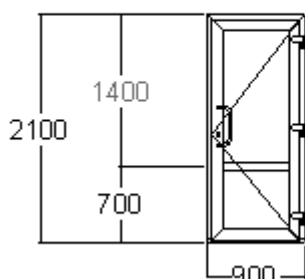

Дверь входная одностворчатая распашная, ручка скоба, замок стандартный:

Входная группа, вид снаружи (М1:70)

Ст-т: СПО 4-16-4

без гарантий на прижим створки

1/1 Дверь правая, порог AL

Замок стандартный

доводчик(белый)

Наименование:	Артикул:	Ед_Изм:	Кол-во:
Доводчик (белый)		шт	1
Замок дверной KFV 51 35/16 (с бочонком)		шт	1
Накладка замка белая	СТН-0415,СТН-0	компл	2
Ответная планка рег. 803 под замок KFV прав	RFF54181RX	компл	1
Петля дверная DoorLine бел.	445190/492589	шт	3
Подкладка 1,5 мм для петли DoorLine бел.	445225	шт	3
Ручка - скоба прямоугольная	СТН-0206.350.60	компл	1
Цилиндр замка 45/45		шт	1

Дверь входная штульповая, ручка нажимная, замок стандартный:

Входная группа, вид снаружи (М1:70)

Ст-т: СПО 4-16-4

без гарантий на прижим створки

1/1 Штульп. дверь, порог AL

Замок стандартный

доводчик(белый)