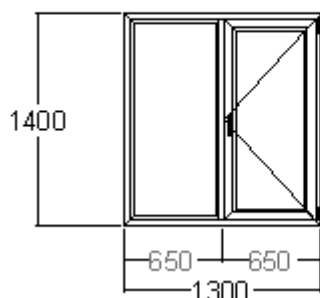

Окно стандартное с поворотной створкой:

Окно, вид изнутри (М1:50)

1/1 Окно, с подрамником

Ст-т: СПО 4-16-4

Наименование:	Артикул:	Ед_Изм:	Кол-во:
Блокировщик	260538	шт	1
Вставка повор. петли	331488	шт	1
Запор осн. центр. 1201-1600/2E	318597 / 259721	шт	1
Накладка верхней петли, белая	230205	шт	1
Накладка декор.ниж.пет рамы бел. длин.	230426	шт	1
Накладка декор.нижн. пет. на ств. бел	230491	шт	1
Накладка декор.нижн.пет. рамы бел. корот	258926	шт	1
Накладка на ножницы, белая	230252	шт	1
Отв. планка рядовая со смещенным центром, Тиссен	612980	шт	4
Отв.часть блокировщика, Тиссен	260550	шт	1
Петля верхняя на раму	230177	шт	1
Петля нижн. рамы 3 мм ПВХ	258590	шт	1
Петля нижн. створки 3 мм ПВХ	230343	шт	1
Петля поворотная, прав.	613983/230640	шт	1
Ручка оконная белая GreenteQ		шт	1
Скрытый прижим на раму, Тиссен	264234	шт	1
Скрытый прижим на створку	331483	шт	1
Уголок Р	260277	шт	2
Штифт верхней петли	227354	шт	1