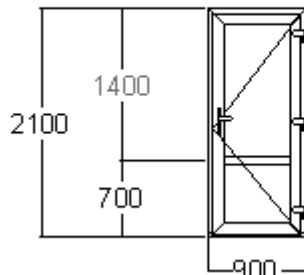

Дверь входная одностворчатая распашная, ручка нажимная, замок стандартный:

№ 1 Входная группа, вид снаружи (М1:70)

Ст-т: СПО 4-16-4

без гарантий на прижим створки

1/1 Дверь правая, порог AL

Замок стандартный

доводчик(белый)

Наименование:	Артикул:	Ед_Изм:	Кол-во:
Доводчик (белый)		шт	1
Замок дверной KFY 49 35/16 (с защелкой)		шт	1
Ответная планка рег. 803 под замок KFY прав	RFF54181RX	компл	1
Петля дверная DoorLine бел.	445190/492589	шт	3
Подкладка 1,5 мм для петли DoorLine бел.	445225	шт	3
Ручка нажимная /Россия/	СТН-0555-03	компл	1
Цилиндр замка 45/45		шт	1

Дверь входная одностворчатая распашная, ручка нажимная, замок с доп. прижимами, минимальная высота, на которую встает замок h=1980мм, максимальная высота, на которую дается гарантия на прижим h=2200мм:

Входная группа, вид снаружи (М1:70)

Ст-т: СПО 4-16-4

1/1 Дверь правая, порог AL

Замок-рейка с доп. прижимами

доводчик(белый)