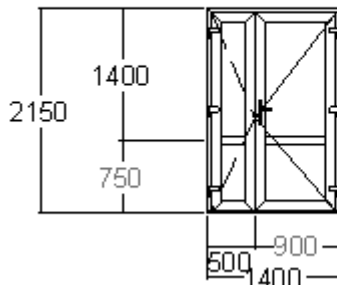

Дверь входная шульповая, ручка нажимная, замок с доп. прижимами, минимальная высота, на которую встает замок h=2120мм, максимальная высота, на которую дается гарантия на прижим h=2250мм:

Входная группа, вид снаружи (М1:80)
Ст-т: СПО 4-16-4

1/1 Шульп. дверь, порог AL
Замок-рейка с доп. прижимами
доводчик(белый)

Наименование:	Артикул:	Ед_Изм:	Кол-во:
Доводчик (белый)		шт	1
Замок с бобышками 35 мм (корпус) 1=1	391689	шт	1
Замок с бобышками 35 мм (удлинитель 880 мм) 1=2	391693	шт	2
Отв. планка для шпингалета	260438	шт	2
Отв. планка для шульпа	260359	шт	4
Ответная планка под замок д/шульп.двери правая	шульп	шт	1
Петля дверная DoorLine бел.	445190/492589	шт	6
Подкладка 1,5 мм для петли DoorLine бел.	445225	шт	6
Ручка нажимная /Россия/	СТН-0555-03	компл	1
Цилиндр замка 45/45		шт	1
Шпингалет с рычагом, 150/2*16	388354	шт	2

Дверь входная шульповая, ручка скоба, замок стандартный:

Входная группа, вид снаружи (М1:70)
Ст-т: СПО 4-16-4

без гарантий на прижим створки

1/1 Шульп. дверь, порог AL

Замок стандартный

доводчик(белый)