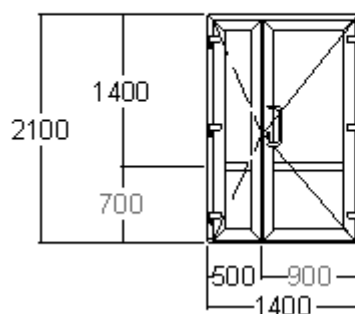

Наименование:	Артикул:	Ед_Изм:	Кол-во:
Доводчик (белый)		шт	1
Замок дверной KFV 51 35/16 (с бочонком)		шт	1
Накладка замка белая	СТН-0415,СТН-С	компл	2
Отв. планка для шпингалета	260438	шт	2
Ответная планка под замок д/шульп.двери правая	шульп	шт	1
Петля дверная DoorLine бел.	445190/492589	шт	6
Подкладка 1,5 мм для петли DoorLine бел.	445225	шт	6
Ручка - скоба прямоугольная	СТН-0206.350.6	компл	1
Цилиндр замка 45/45		шт	1
Шпингалет с рычагом, 150/2*16	388354	шт	2