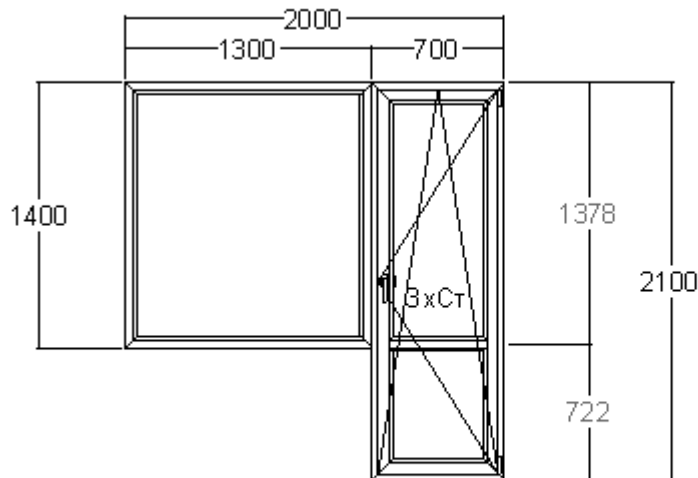

Дверь балконная поворотнo-откидная с гребенкой:

Балк. блок, вид изнутри (М1:40)

Ст-т: СПО 4-16-4

1/1 Глухая рама, с подрамником

соединитель КРЗ 2x1400

1/2 Балк дверь правая, с подрамником

Наименование:	Артикул:	Ед. Изм:	Кол-во:
Блокировщик	260538	шт	1
Запор осн. центр. 1601-2000/2E	259762	шт	1
Защелка балкон. на раму, Тиссен	260468	шт	1
Накладка верхней петли, белая	230205	шт	1
Накладка декор.ниж.пет рамы бел. длин.	230426	шт	1
Накладка декор.нижн. пет. на ств. бел	230491	шт	1
Накладка декор.нижн.пет. рамы бел. корот	258926	шт	1
Накладка на ножницы, белая	230252	шт	1
Ножницы на раме 411-600, прав	258063	шт	1
Ножницы на ств. 0411-0600	256024	шт	1
Отв. планка ПО, прав, Тиссен	260500	шт	1
Отв. планка рядовая, Тиссен (ПМФЗ)	477245	шт	6
Отв.часть 3x-ст. на раму, Тиссен	319467	шт	1
Отв.часть блокировщика, Тиссен	260550	шт	1
Петля верхняя на раму	230177	шт	1
Петля нижн. рамы 3 мм ПВХ	258590	шт	1
Петля нижн. створки 3 мм ПВХ	230343	шт	1
Ручка балконная белая		шт	1
Ручка оконная (бел.)		шт	1
Уголок ножниц Р	260286	шт	1
Уголок Р	260277	шт	1
Уголок Р 3x-ст. прав.	389816	шт	1
Удлинитель 600/1E	255282	шт	2
Цапфа балк. защелки	256020	шт	1
Штифт верхней петли	227354	шт	1