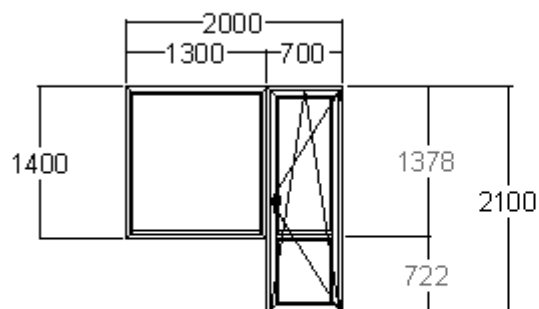

Дверь балконная поворотнo-откидная:

Балк. блок, вид изнутри (М1:70)

Ст-т: СПО 4-16-4

1/1 Глухая рама, с подрамником

соединитель КРЗ	2x1400

1/2 Балк дверь правая, с подрамником

Наименование:	Артикул:	Ед_Изм:	Кол-во:
Блокировщик	260538	шт	1
Запор осн. центр. 1601-2000/2E	259762	шт	1
Защелка балкон. на раму, Тиссен	260468	шт	1
Накладка верхней петли, белая	230205	шт	1
Накладка декор.ниж.пет рамы бел. длин.	230426	шт	1
Накладка декор.нижн. пет. на ств. бел	230491	шт	1
Накладка декор.нижн.пет. рамы бел. корот	258926	шт	1
Накладка на ножницы, белая	230252	шт	1
Ножницы на раме 411-600, прав	258063	шт	1
Ножницы на ств. 0411-0600	256024	шт	1
Отв. планка ПО, прав, Тиссен	260500	шт	1
Отв. планка рядовая, Тиссен (ПМФЗ)	477245	шт	6
Отв. часть блокировщика, Тиссен	260550	шт	1
Петля верхняя на раму	230177	шт	1
Петля нижн. рамы 3 мм ПВХ	258590	шт	1
Петля нижн. створки 3 мм ПВХ	230343	шт	1
Ручка балконная белая		шт	1
Ручка оконная (бел.)		шт	1
Уголок ножниц Р	260286	шт	1
Уголок Р	260277	шт	2
Удлинитель 600/1E	255282	шт	2
Цапфа балк. защелки	256020	шт	1
Штифт верхней петли	227354	шт	1